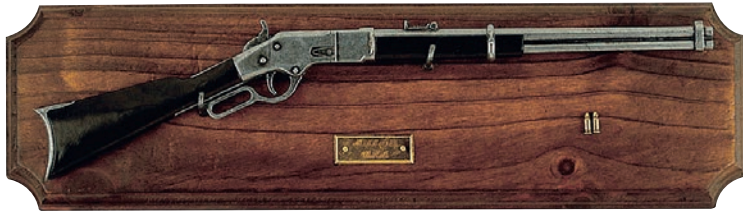

RP

IDP2002G

Wandschild Winchester
39 cm