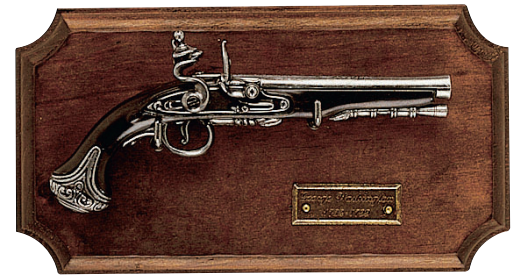

RP

IDP2001N

Wandschild Revolver
20 cm

RP

IDP2002G

Wandschild Winchester
39 cm

RP

IDP2003G